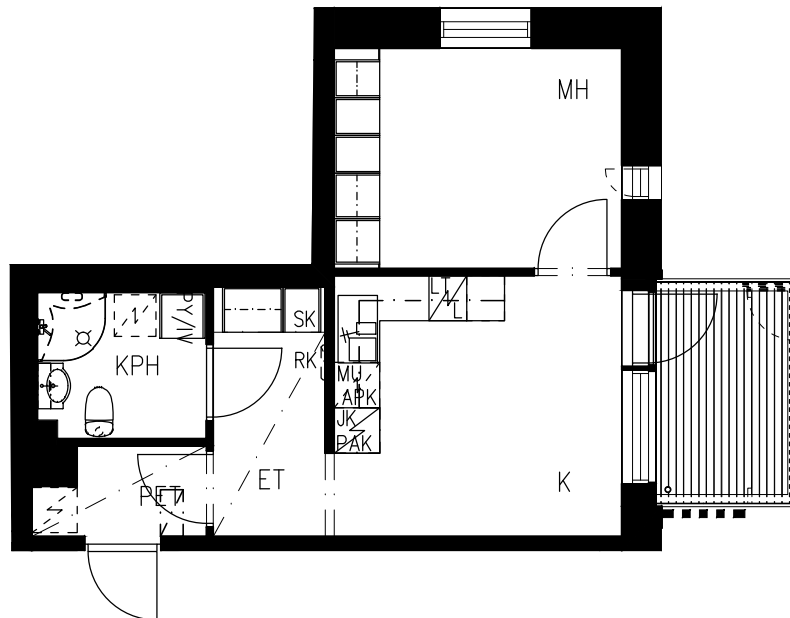

# Helsingin Charlotta

1h+k 37,5 m<sup>2</sup>

Asunto A1, 1. kerros

Mittakaava 1 / 100