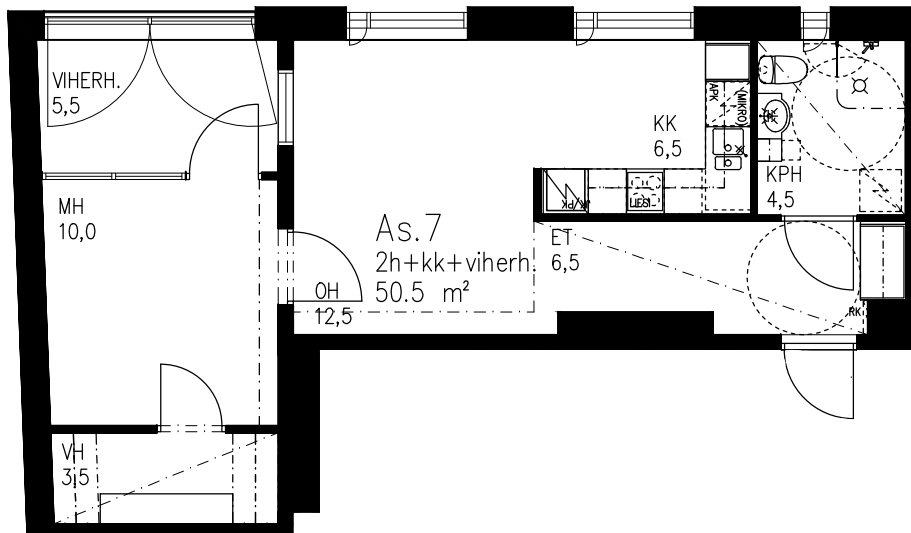

Vantaan Katariina

2 h + kk + viherh 50,5 m²

As.2, 1. kerros
As.7, 2. kerros
As.12, 3. kerros
As.17, 4. kerros
As.22, 5. kerros
As.27, 6. kerros
As.32, 7. kerros

Mittakaava 1 / 100