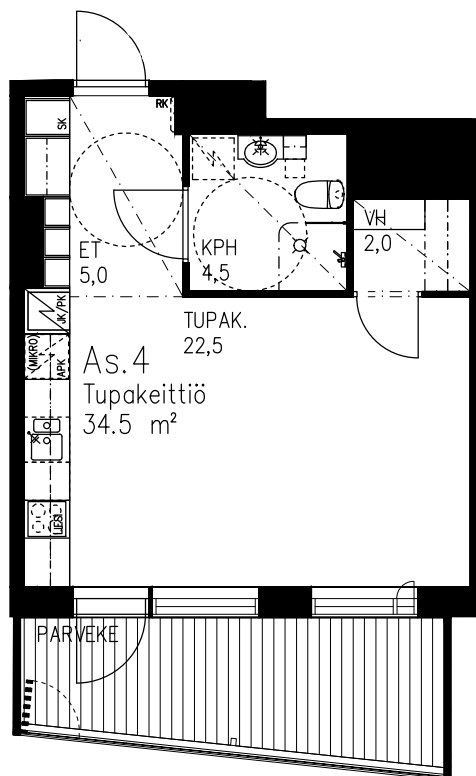

# Vantaan Katariina

tupak 34,5 m<sup>2</sup>

- As.4, 2. kerros
- As.9, 3. kerros
- As.14, 4. kerros
- As.19, 5. kerros
- As.24, 6. kerros
- As.29, 7. kerros
- As.34, 8. kerros

Mittakaava 1 / 100