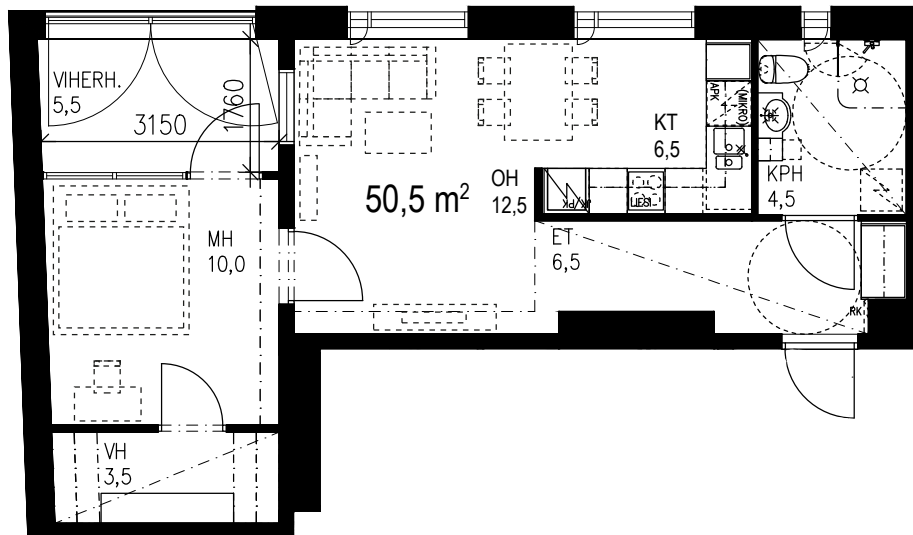

# VANTAAN KATARIINA

50,5 m<sup>2</sup>

2 h + kt + vh + lasitettu viherhuone

- As.2, 1. kerros
- As.7, 2. kerros
- As.12, 3. kerros
- As.17, 4. kerros
- As.22, 5. kerros
- As.27, 6. kerros
- As.32, 7. kerros

Mittakaava 1 / 100