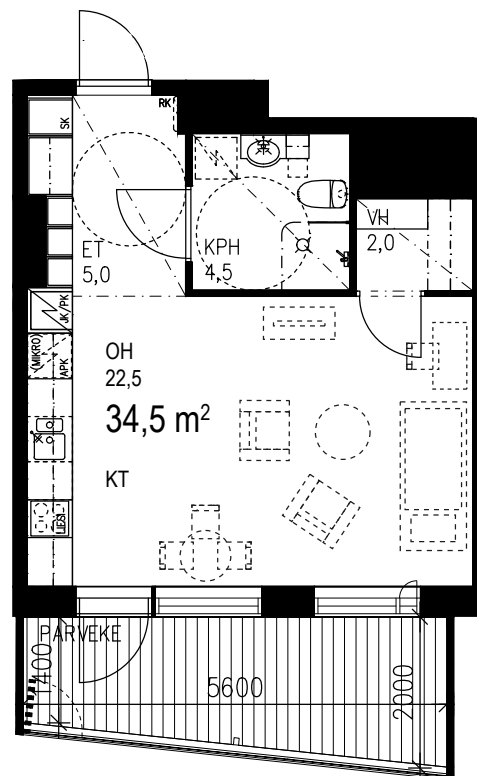

# VANTAAN KATARIINA

34,5 m<sup>2</sup>

1 h + kt + vh + lasitettu parveke

- As.4, 2. kerros
- As.9, 3. kerros
- As.14, 4. kerros
- As.19, 5. kerros
- As.24, 6. kerros
- As.29, 7. kerros
- As.34, 8. kerros

Mittakaava 1 / 100