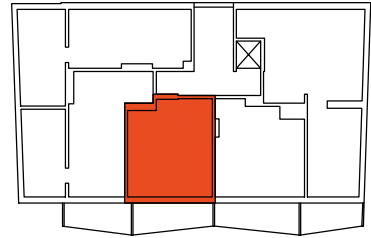

VANTAAN KATARIINA

35,0 m²

1 h + kt + vh + lasitettu parveke

- As.5, 2. kerros
- As.10, 3. kerros
- As.15, 4. kerros
- As.20, 5. kerros
- As.25, 6. kerros
- As.30, 7. kerros
- As.35, 8. kerros

Mittakaava 1 / 100