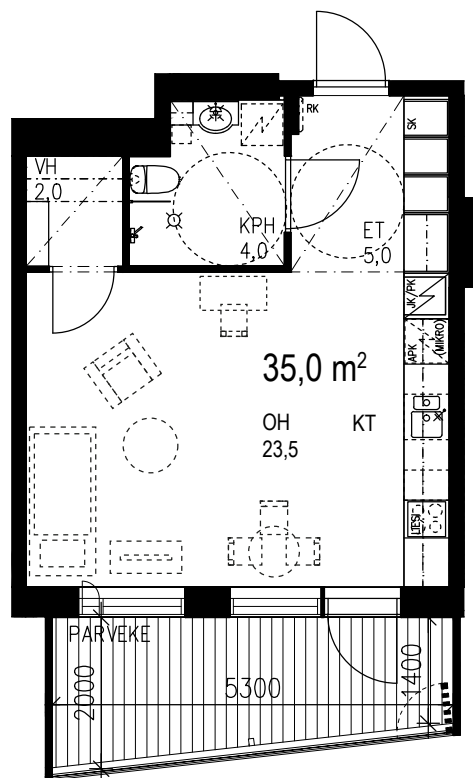

VANTAAN KATARIINA

35,0 m²

1 h + kt + vh + lasitettu parveke

- As.5, 2. kerros
- As.10, 3. kerros
- As.15, 4. kerros
- As.20, 5. kerros
- As.25, 6. kerros
- As.30, 7. kerros
- As.35, 8. kerros

Mittakaava 1 / 100