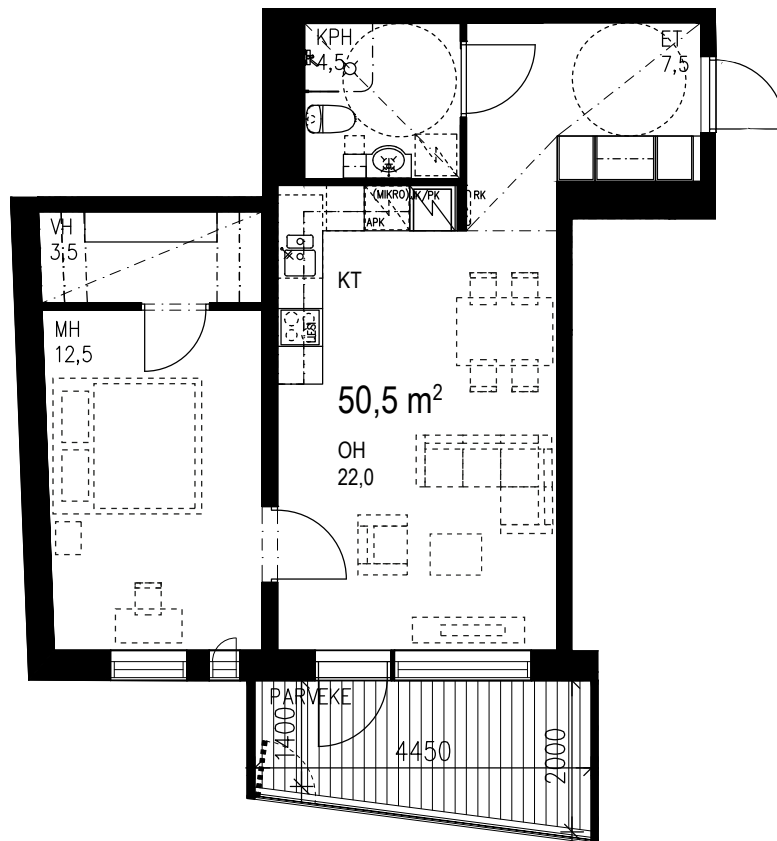

VANTAAN KATARIINA

50,5 m²

2 h + kt + vh + lasitettu parveke

- As.6, 2. kerros
- As.11, 3. kerros
- As.16, 4. kerros
- As.21, 5. kerros
- As.26, 6. kerros
- As.31, 7. kerros

Mittakaava 1 / 100