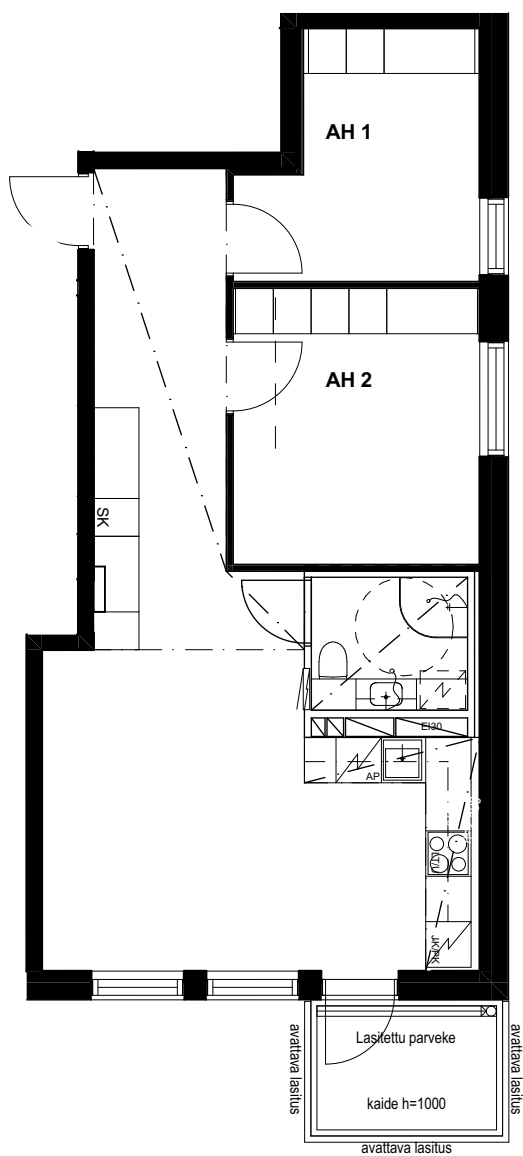

Tuusulan Venny

3H+KT 61,0m²

F5, F17, F29, F41, F53

Mittakaava 1:100 5m